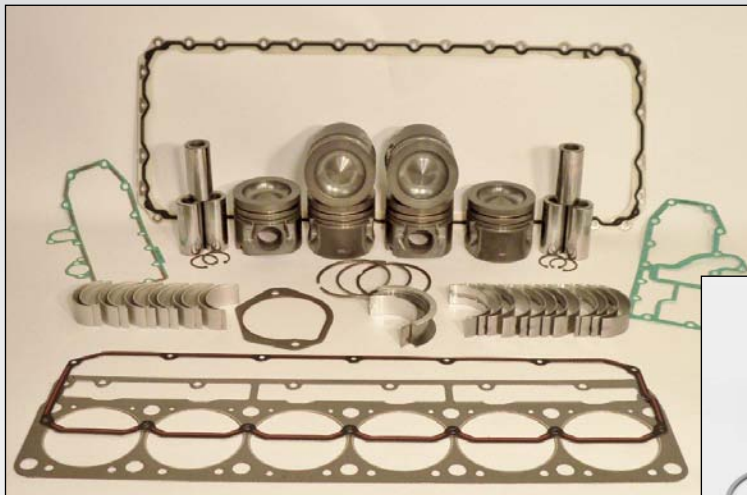

INTERSTATE-McBEE

**Sirviendo a la industria
de diesel y gas natural
por más de 60 años.**

Productos Nuevos - Febrero 2013

Cobertura adicional para motores Caterpillar® C7 de Interstate-McBee

M-2627330 Pistón con capa de fosfato y faldas con capa de grafito

Interstate-McBee se complace en anunciar la disponibilidad inmediata de reparaciones completas, kits de pistones y juegos de empaques para las aplicaciones más populares de C7. Los tres pistones nuevos que ahora ofrecemos tienen una capa de fosfato que junto con las faldas que tienen una capa de grafito que ayudan a reducir la fricción. Adicional a las capas para bajar la fricción, el pistón M-2627330 tiene enfriamiento de aceite tipo galería para las aplicaciones de alto caballaje. Los juegos de empaques estilo Interstate-McBee contienen el reten de carter integral (reusable) en los juegos de empaques para la reparación completa y la media reparación. La junta de cabeza que está hecha con capas múltiples de grafito para más durabilidad también está incluida en los tres juegos de empaques. La camisa M-1077604 también está disponible para reparar los barrenos de los cilindros.